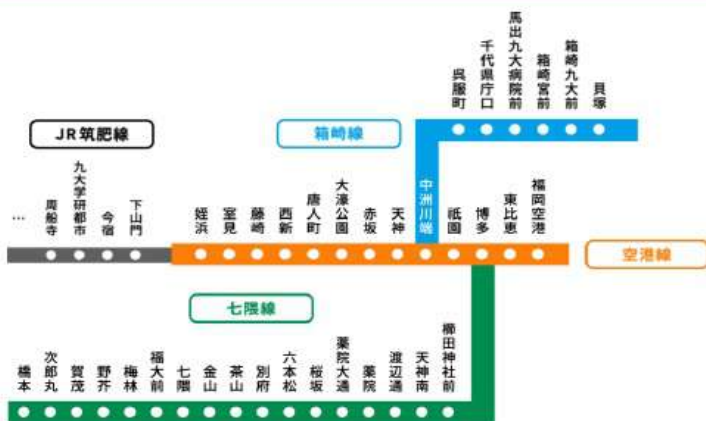

# 空港案内図・ホテル位置図

## ホテル位置図

## 地下鉄路線図

### ● キャナルシティ福岡ワシントン

福岡空港駅→博多駅→柳田神社前駅(博多駅 七隈線乗り換え)  
約20分

タクシー使用 約20分